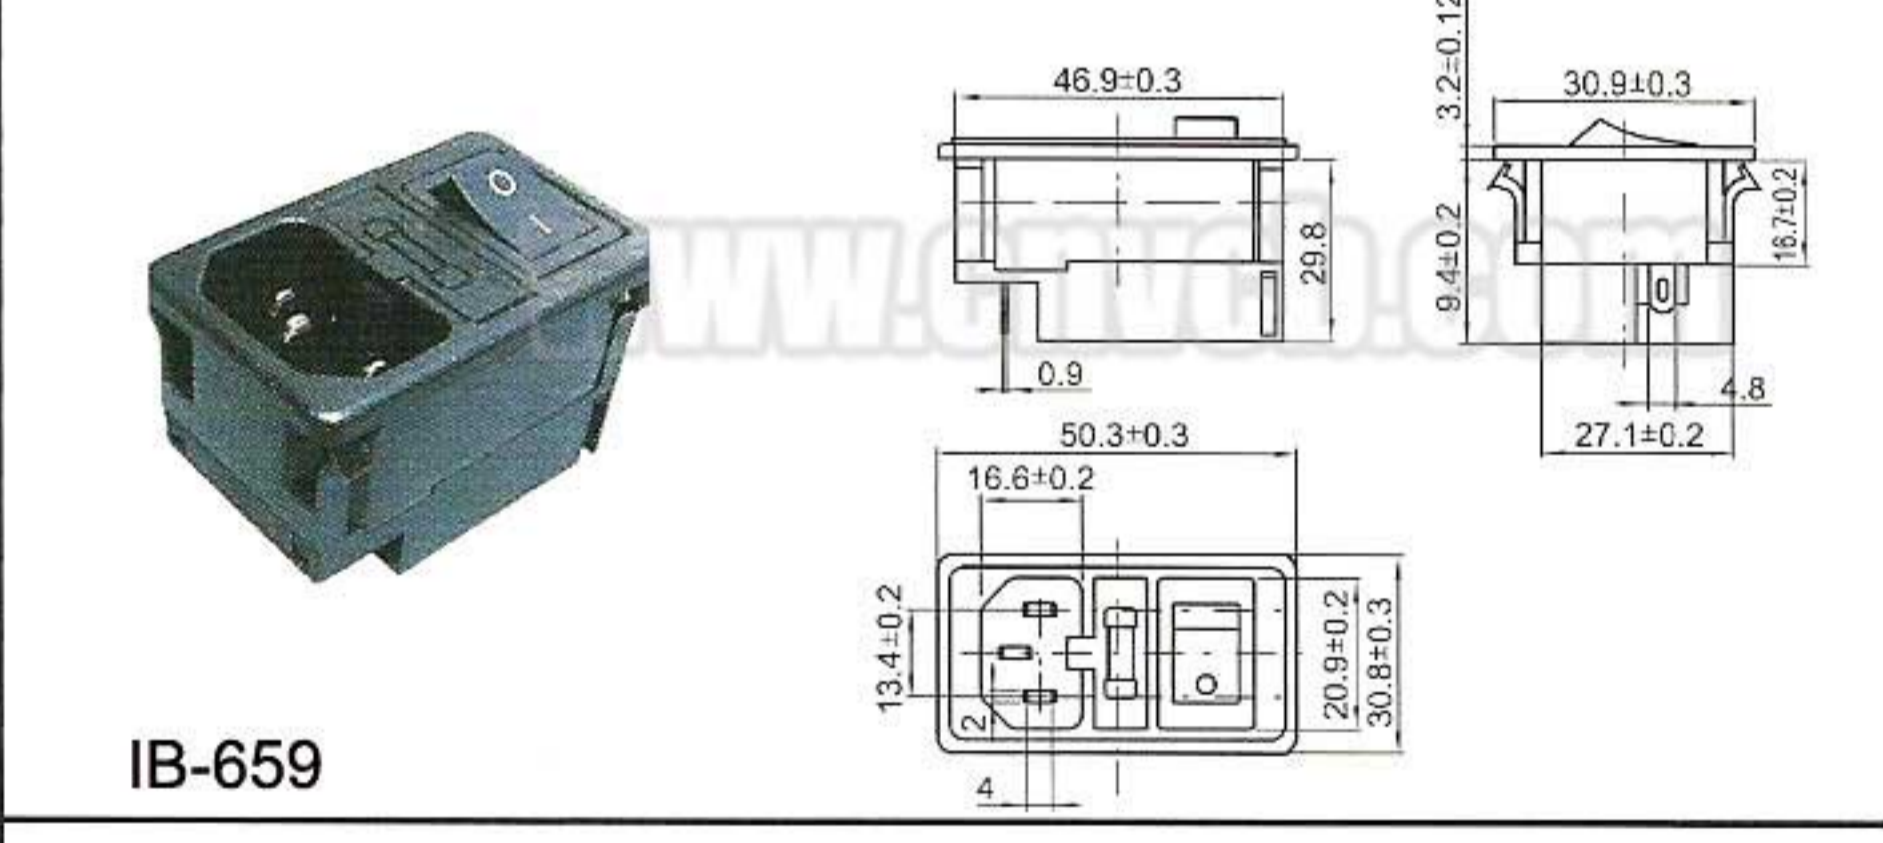

电源插座系列主要技术特性 Specification of Power Socket Series

温度范围 Temperature:	-25~+70℃	绝缘电阻 Insulation Resistance:	≥ 500MΩ
相对湿度 Relative Humidity:	95%,40℃	耐压 Withstand Voltage:	AC 3000V(50Hz)/min
额定电源、电压 Rating:	10A 250V AC	寿命 Life:	≥ 10000 次
接触电阻 Contact Resistance:	≤ 20mΩ		