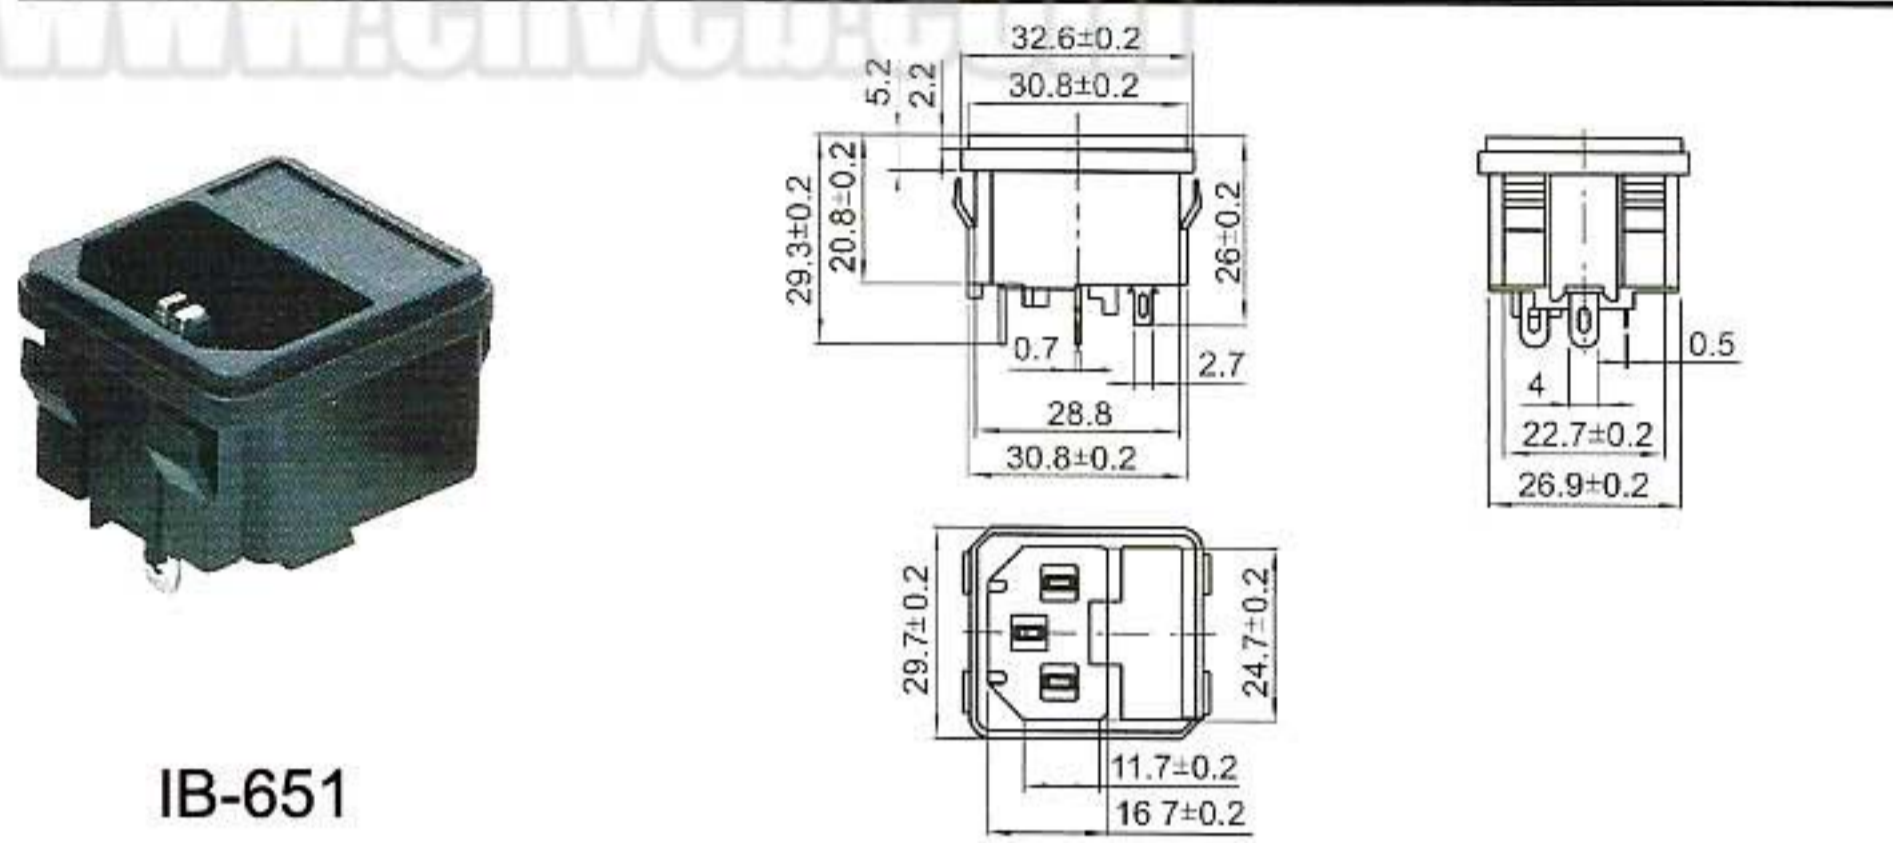

电源插座系列主要技术特性 Specification of Power Socket Series

温度范围 Temperature:	-25~+70℃	绝缘电阻 Insulation Resistance:	≥ 500MΩ
相对湿度 Relative Humidity:	95%,40℃	耐压 Withstand Voltage:	AC 3000V(50Hz)/min
额定电源、电压 Rating:	10A 250V AC	寿命 Life:	≥ 10000 次
接触电阻 Contact Resistance:	≤ 20mΩ		