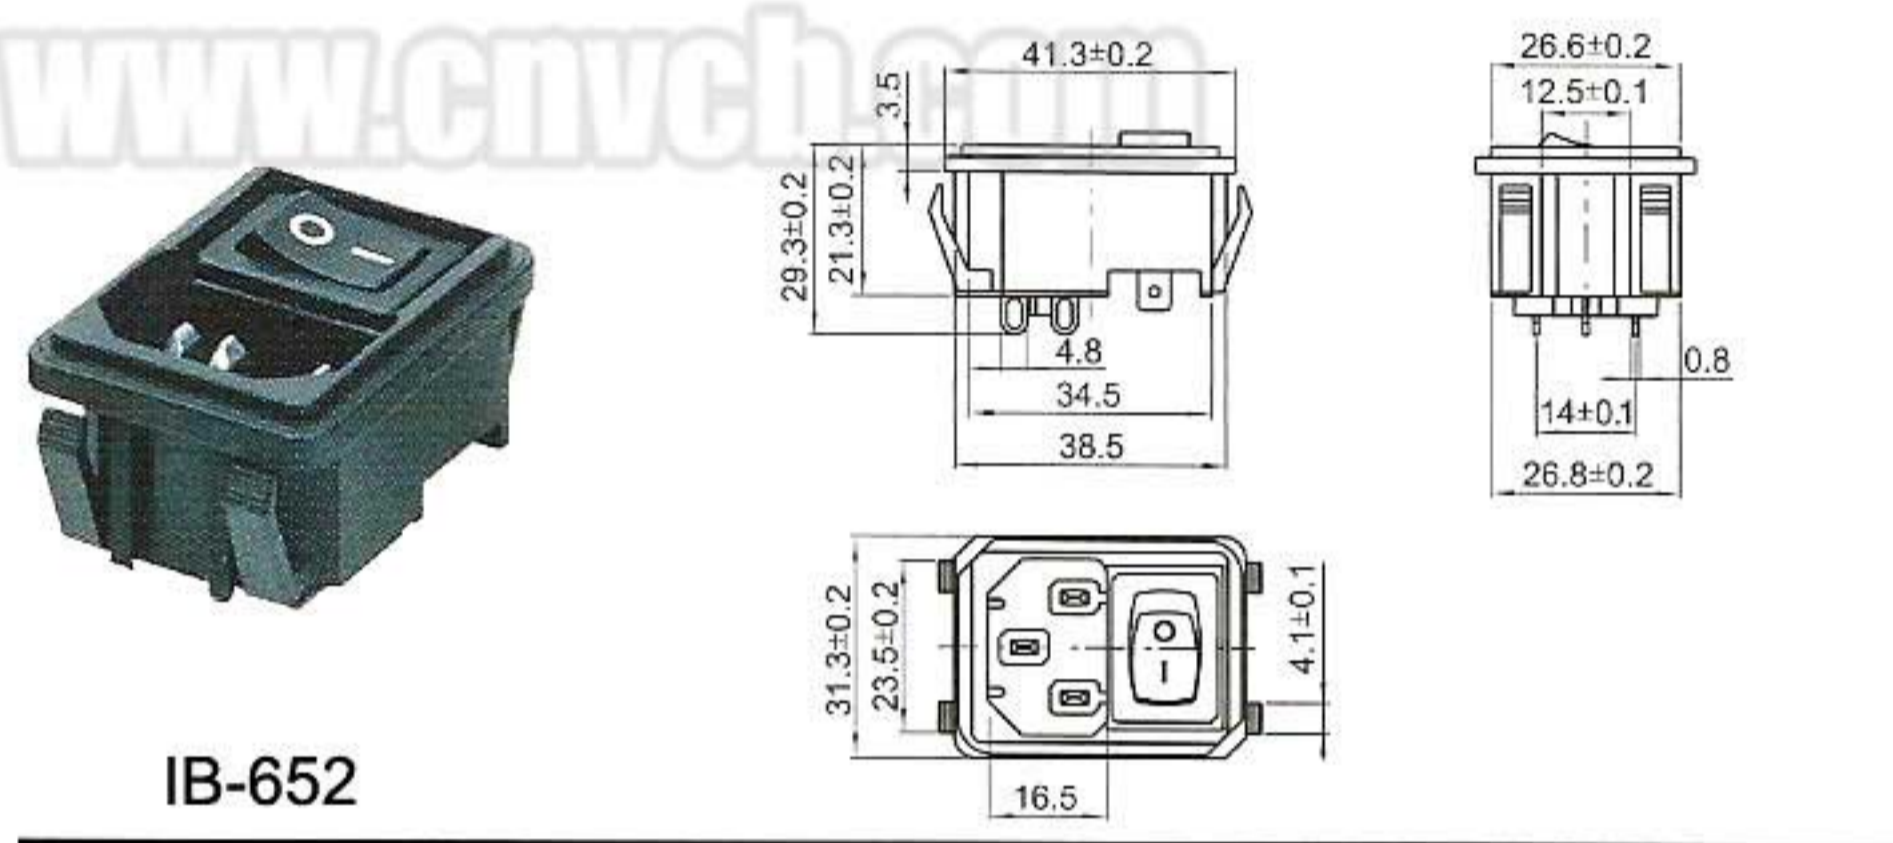

电源插座系列主要技术特性 Specification of Power Socket Series

温度范围 Temperature:	-25~+70℃	绝缘电阻 Insulation Resistance:	≥ 500MΩ
相对湿度 Relative Humidity:	95%,40℃	耐压 Withstand Voltage:	AC 3000V(50Hz)/min
额定电源、电压 Rating:	10A 250V AC	寿命 Life:	≥ 10000 次
接触电阻 Contact Resistance:	≤ 20mΩ		