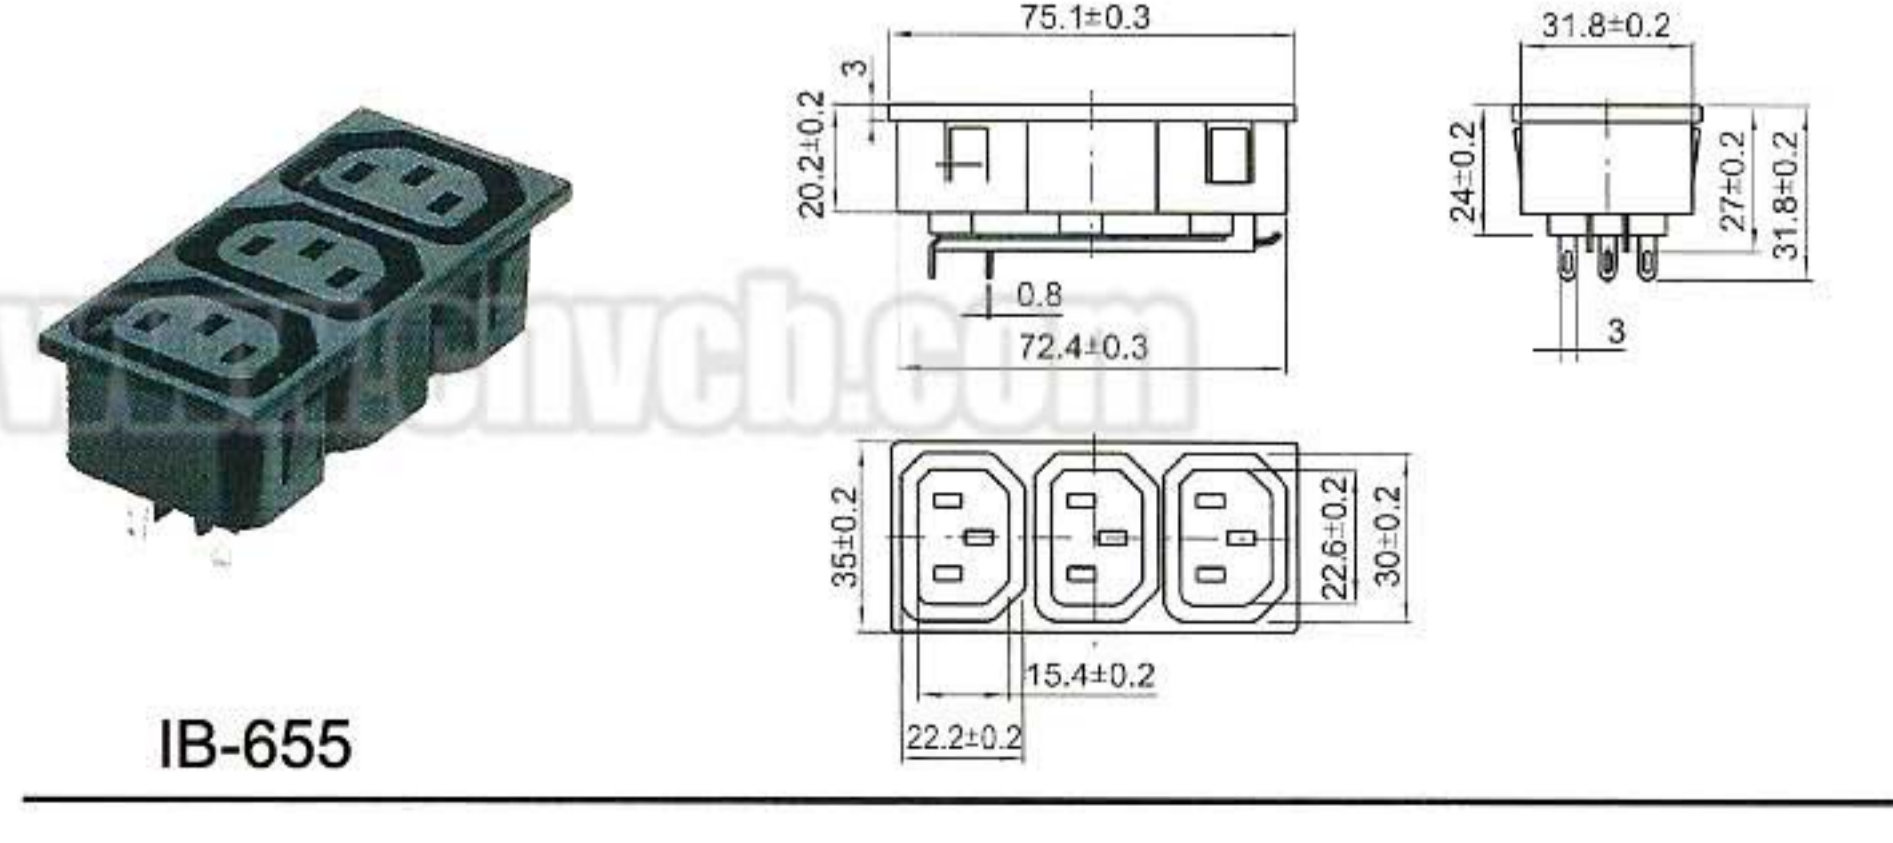

电源插座系列主要技术特性 Specification of Power Socket Series

温度范围 Temperature:	-25~+70℃	绝缘电阻 Insulation Resistance:	≥ 500MΩ
相对湿度 Relative Humidity:	95%,40℃	耐压 Withstand Voltage:	AC 3000V(50Hz)/min
额定电源、电压 Rating:	10A 250V AC	寿命 Life:	≥ 10000 次
接触电阻 Contact Resistance:	≤ 20mΩ		