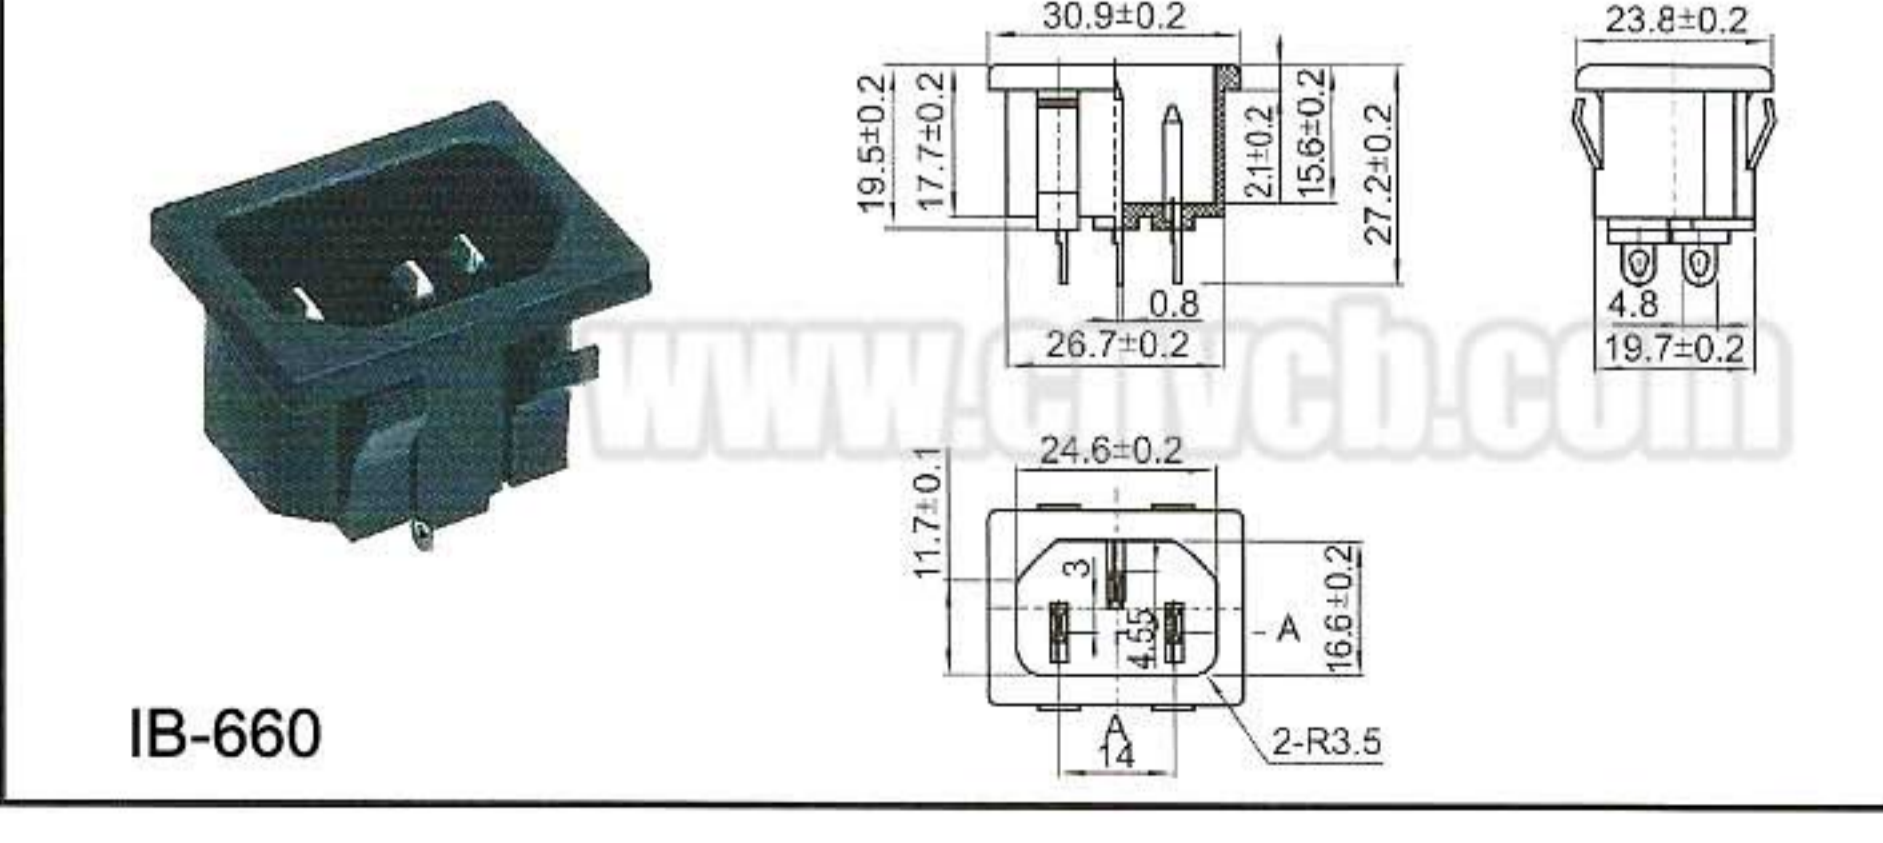

电源插座系列主要技术特性 Specification of Power Socket Series

温度范围 Temperature:	-25~+70℃	绝缘电阻 Insulation Resistance:	≥ 500MΩ
相对湿度 Relative Humidity:	95%,40℃	耐压 Withstand Voltage:	AC 3000V(50Hz)/min
额定电源、电压 Rating:	10A 250V AC	寿命 Life:	≥ 10000 次
接触电阻 Contact Resistance:	≤ 20mΩ		