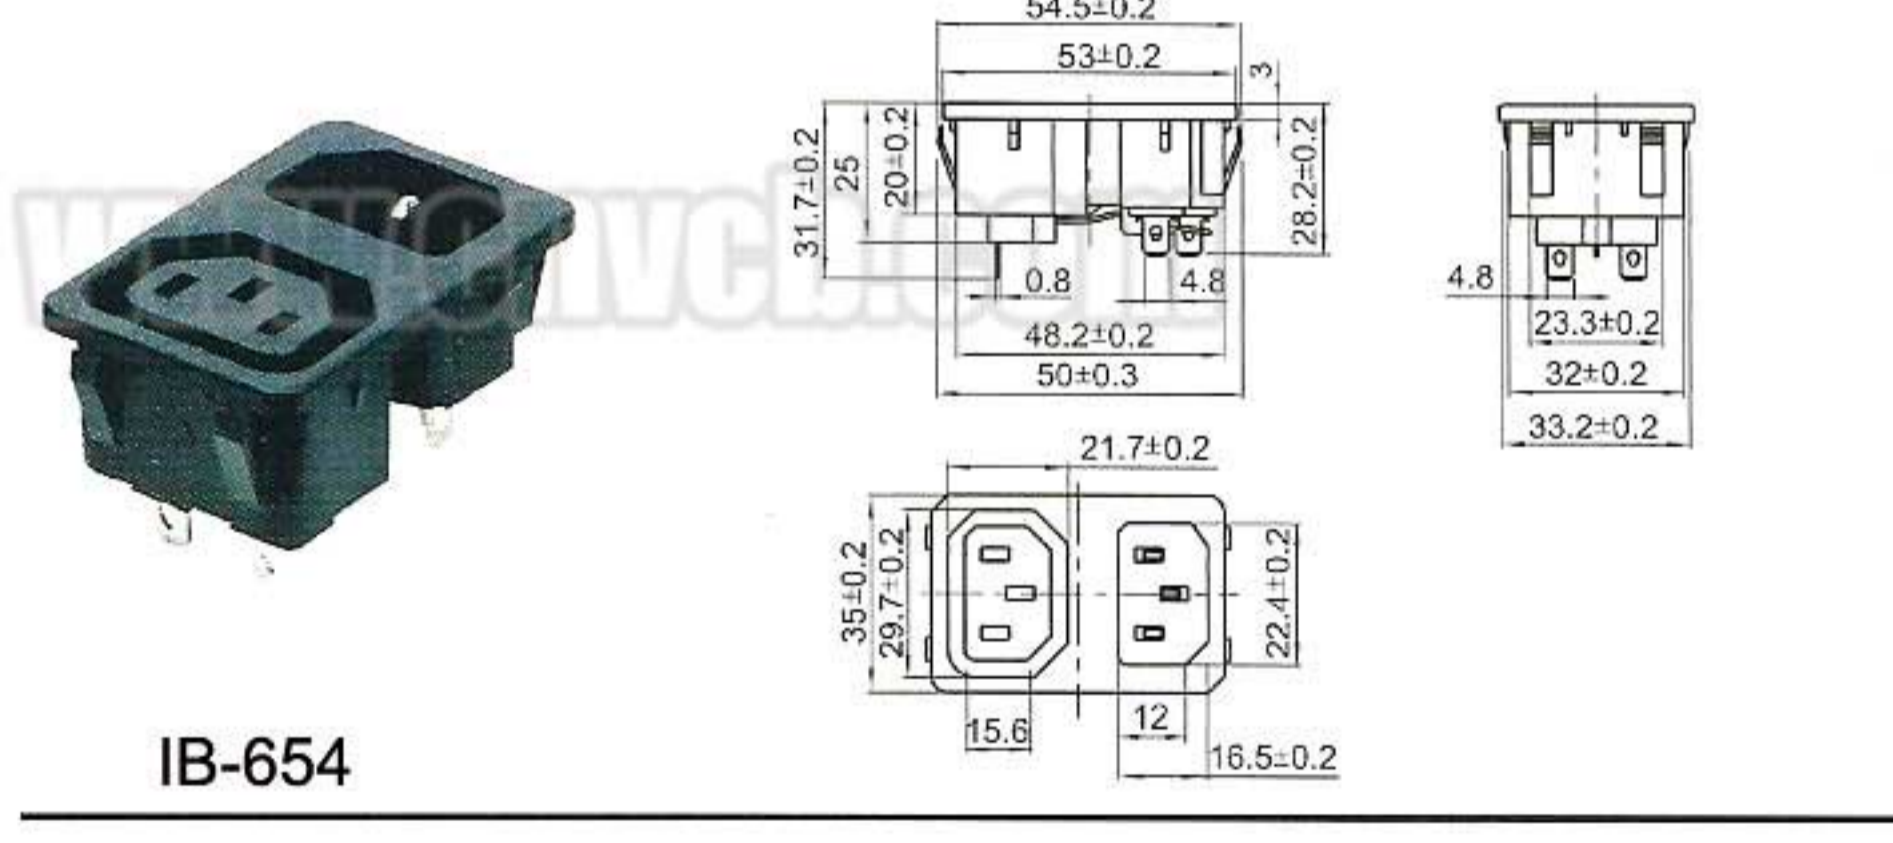

电源插座系列主要技术特性 Specification of Power Socket Series

温度范围 Temperature:	-25~+70℃	绝缘电阻 Insulation Resistance:	≥ 500MΩ
相对湿度 Relative Humidity:	95%,40℃	耐压 Withstand Voltage:	AC 3000V(50Hz)/min
额定电源、电压 Rating:	10A 250V AC	寿命 Life:	≥ 10000 次
接触电阻 Contact Resistance:	≤ 20mΩ		