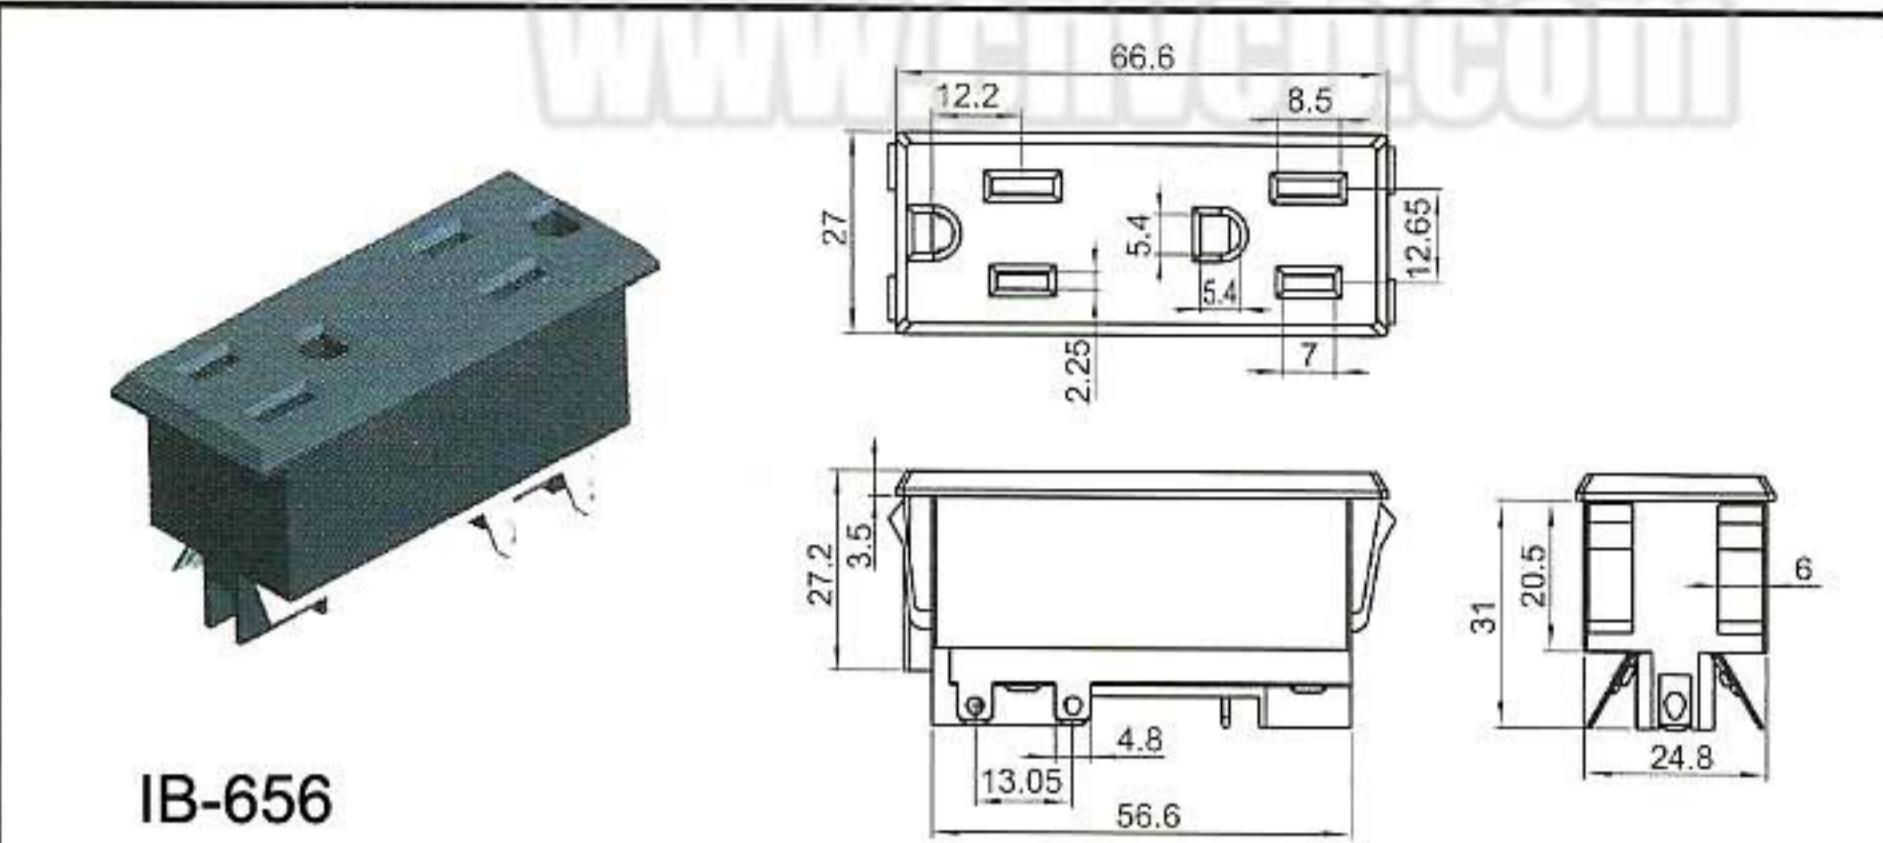

电源插座系列主要技术特性 Specification of Power Socket Series

温度范围 Temperature:	-25~+70℃	绝缘电阻 Insulation Resistance:	≥ 500MΩ
相对湿度 Relative Humidity:	95%,40℃	耐压 Withstand Voltage:	AC 3000V(50Hz)/min
额定电源、电压 Rating:	10A 250V AC	寿命 Life:	≥ 10000 次
接触电阻 Contact Resistance:	≤ 20mΩ		