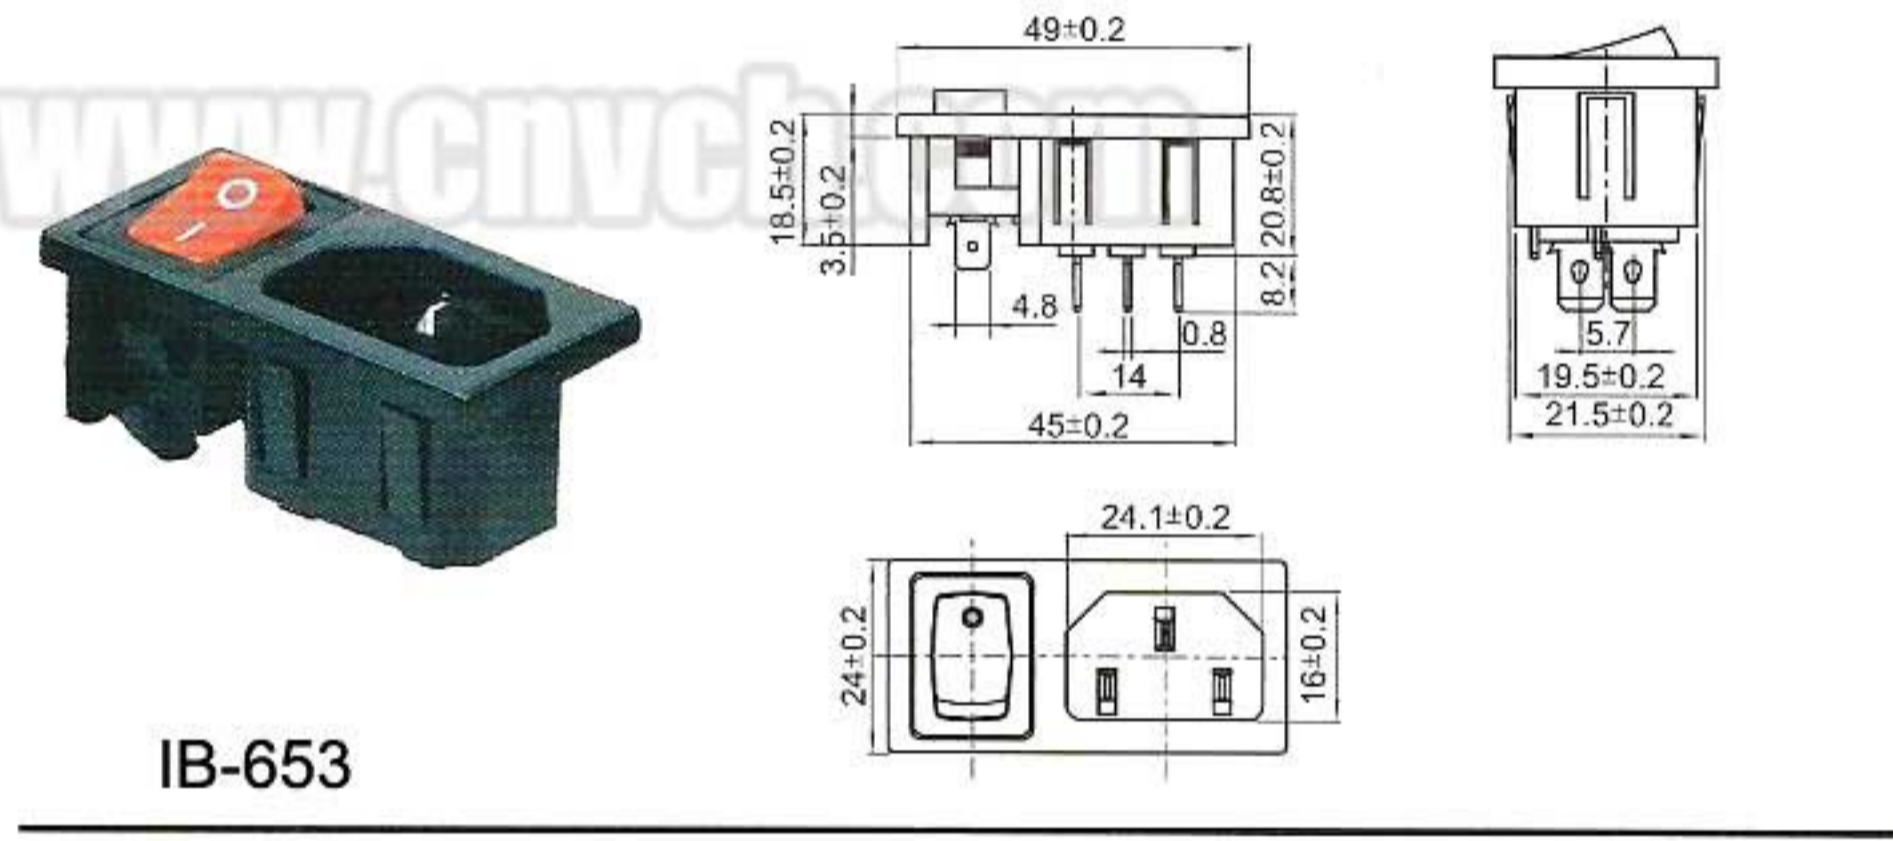

电源插座系列主要技术特性 Specification of Power Socket Series

温度范围 Temperature:	-25~+70℃	绝缘电阻 Insulation Resistance:	≥ 500MΩ
相对湿度 Relative Humidity:	95%,40℃	耐压 Withstand Voltage:	AC 3000V(50Hz)/min
额定电源、电压 Rating:	10A 250V AC	寿命 Life:	≥ 10000 次
接触电阻 Contact Resistance:	≤ 20mΩ		