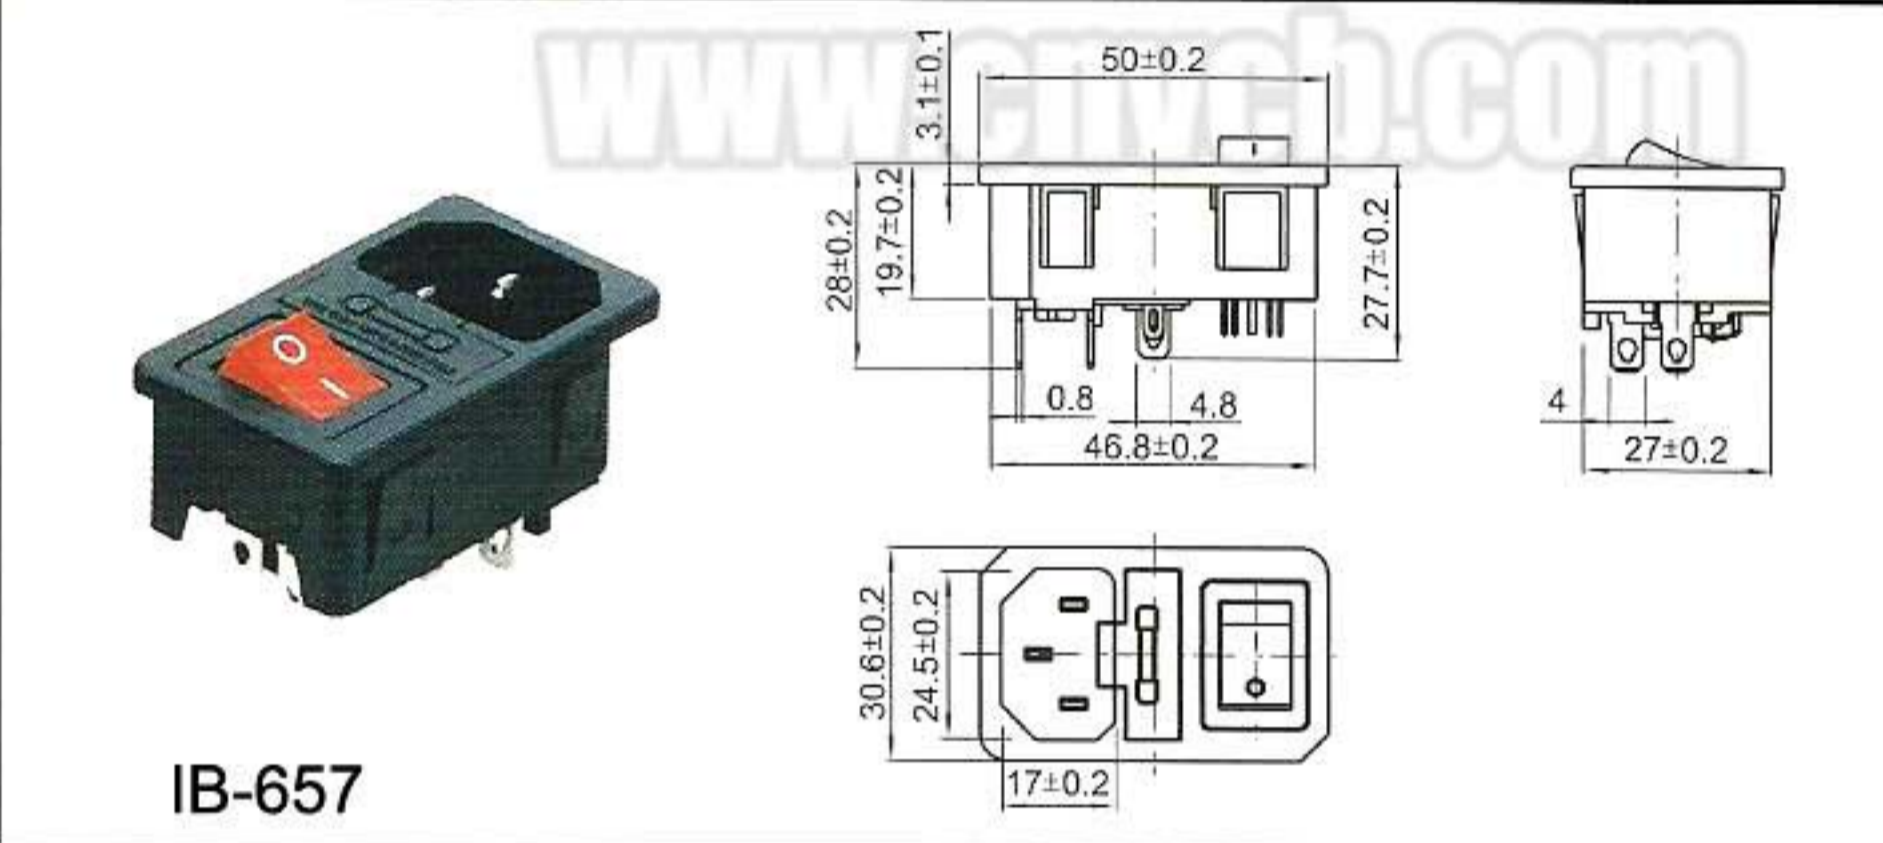

电源插座系列主要技术特性 Specification of Power Socket Series

温度范围 Temperature:	-25~+70℃	绝缘电阻 Insulation Resistance:	≥ 500MΩ
相对湿度 Relative Humidity:	95%,40℃	耐压 Withstand Voltage:	AC 3000V(50Hz)/min
额定电源、电压 Rating:	10A 250V AC	寿命 Life:	≥ 10000 次
接触电阻 Contact Resistance:	≤ 20mΩ		