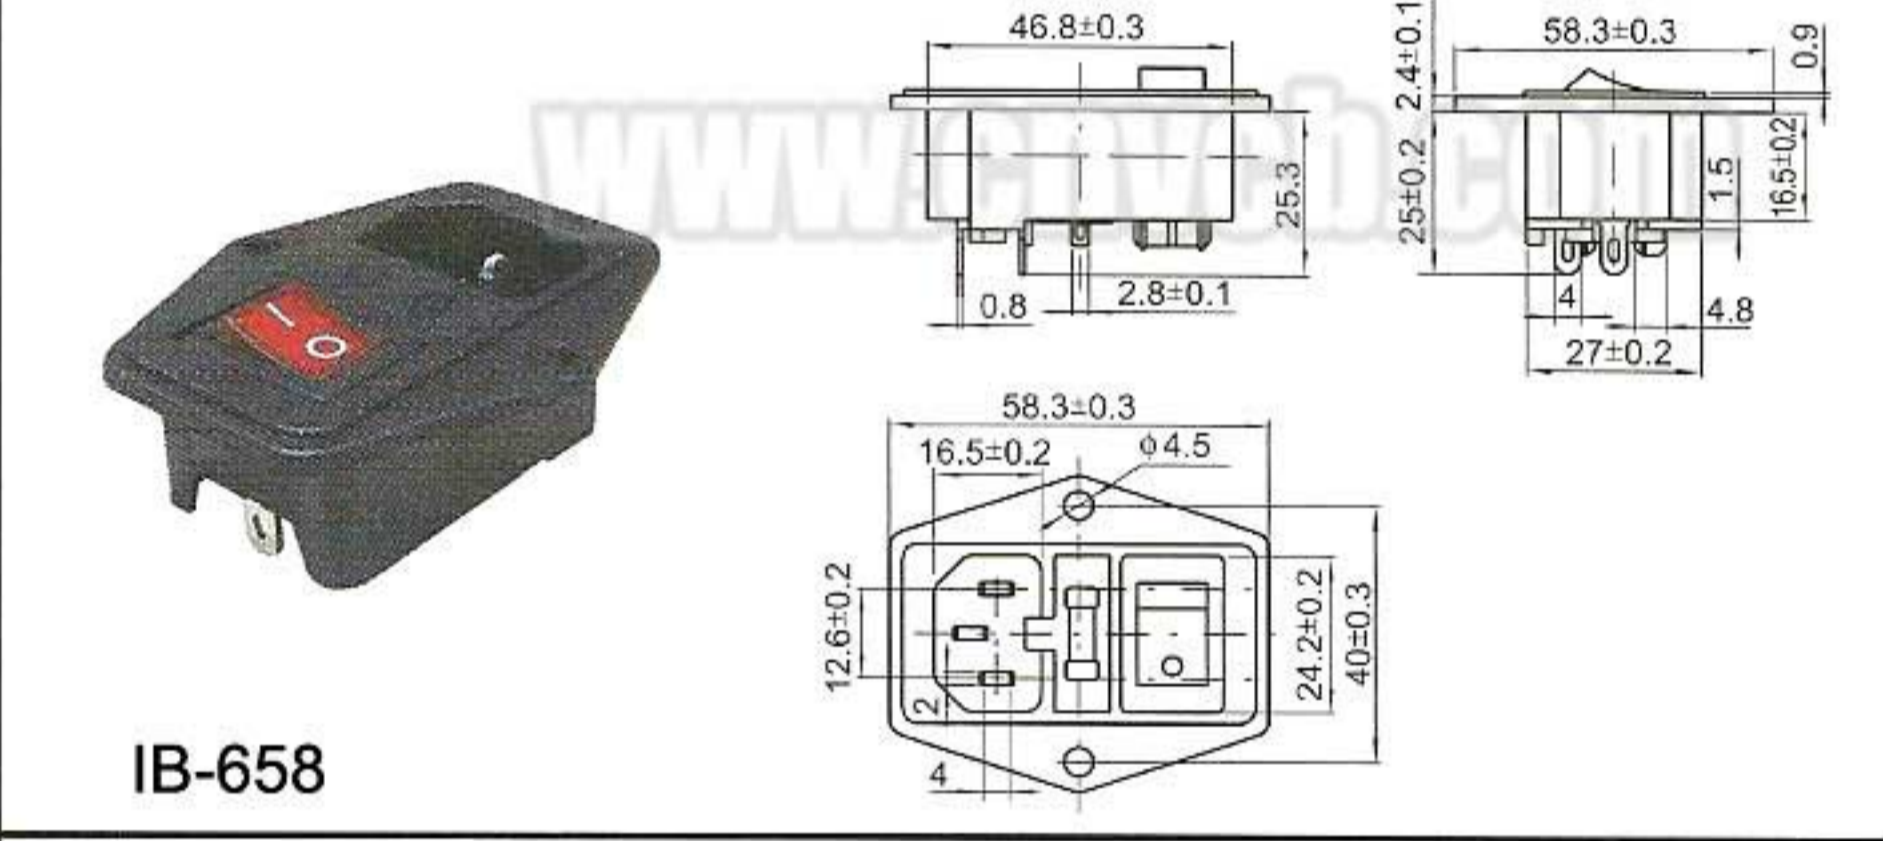

电源插座系列主要技术特性 Specification of Power Socket Series

温度范围 Temperature:	-25~+70℃	绝缘电阻 Insulation Resistance:	≥ 500MΩ
相对湿度 Relative Humidity:	95%,40℃	耐压 Withstand Voltage:	AC 3000V(50Hz)/min
额定电源、电压 Rating:	10A 250V AC	寿命 Life:	≥ 10000 次
接触电阻 Contact Resistance:	≤ 20mΩ		